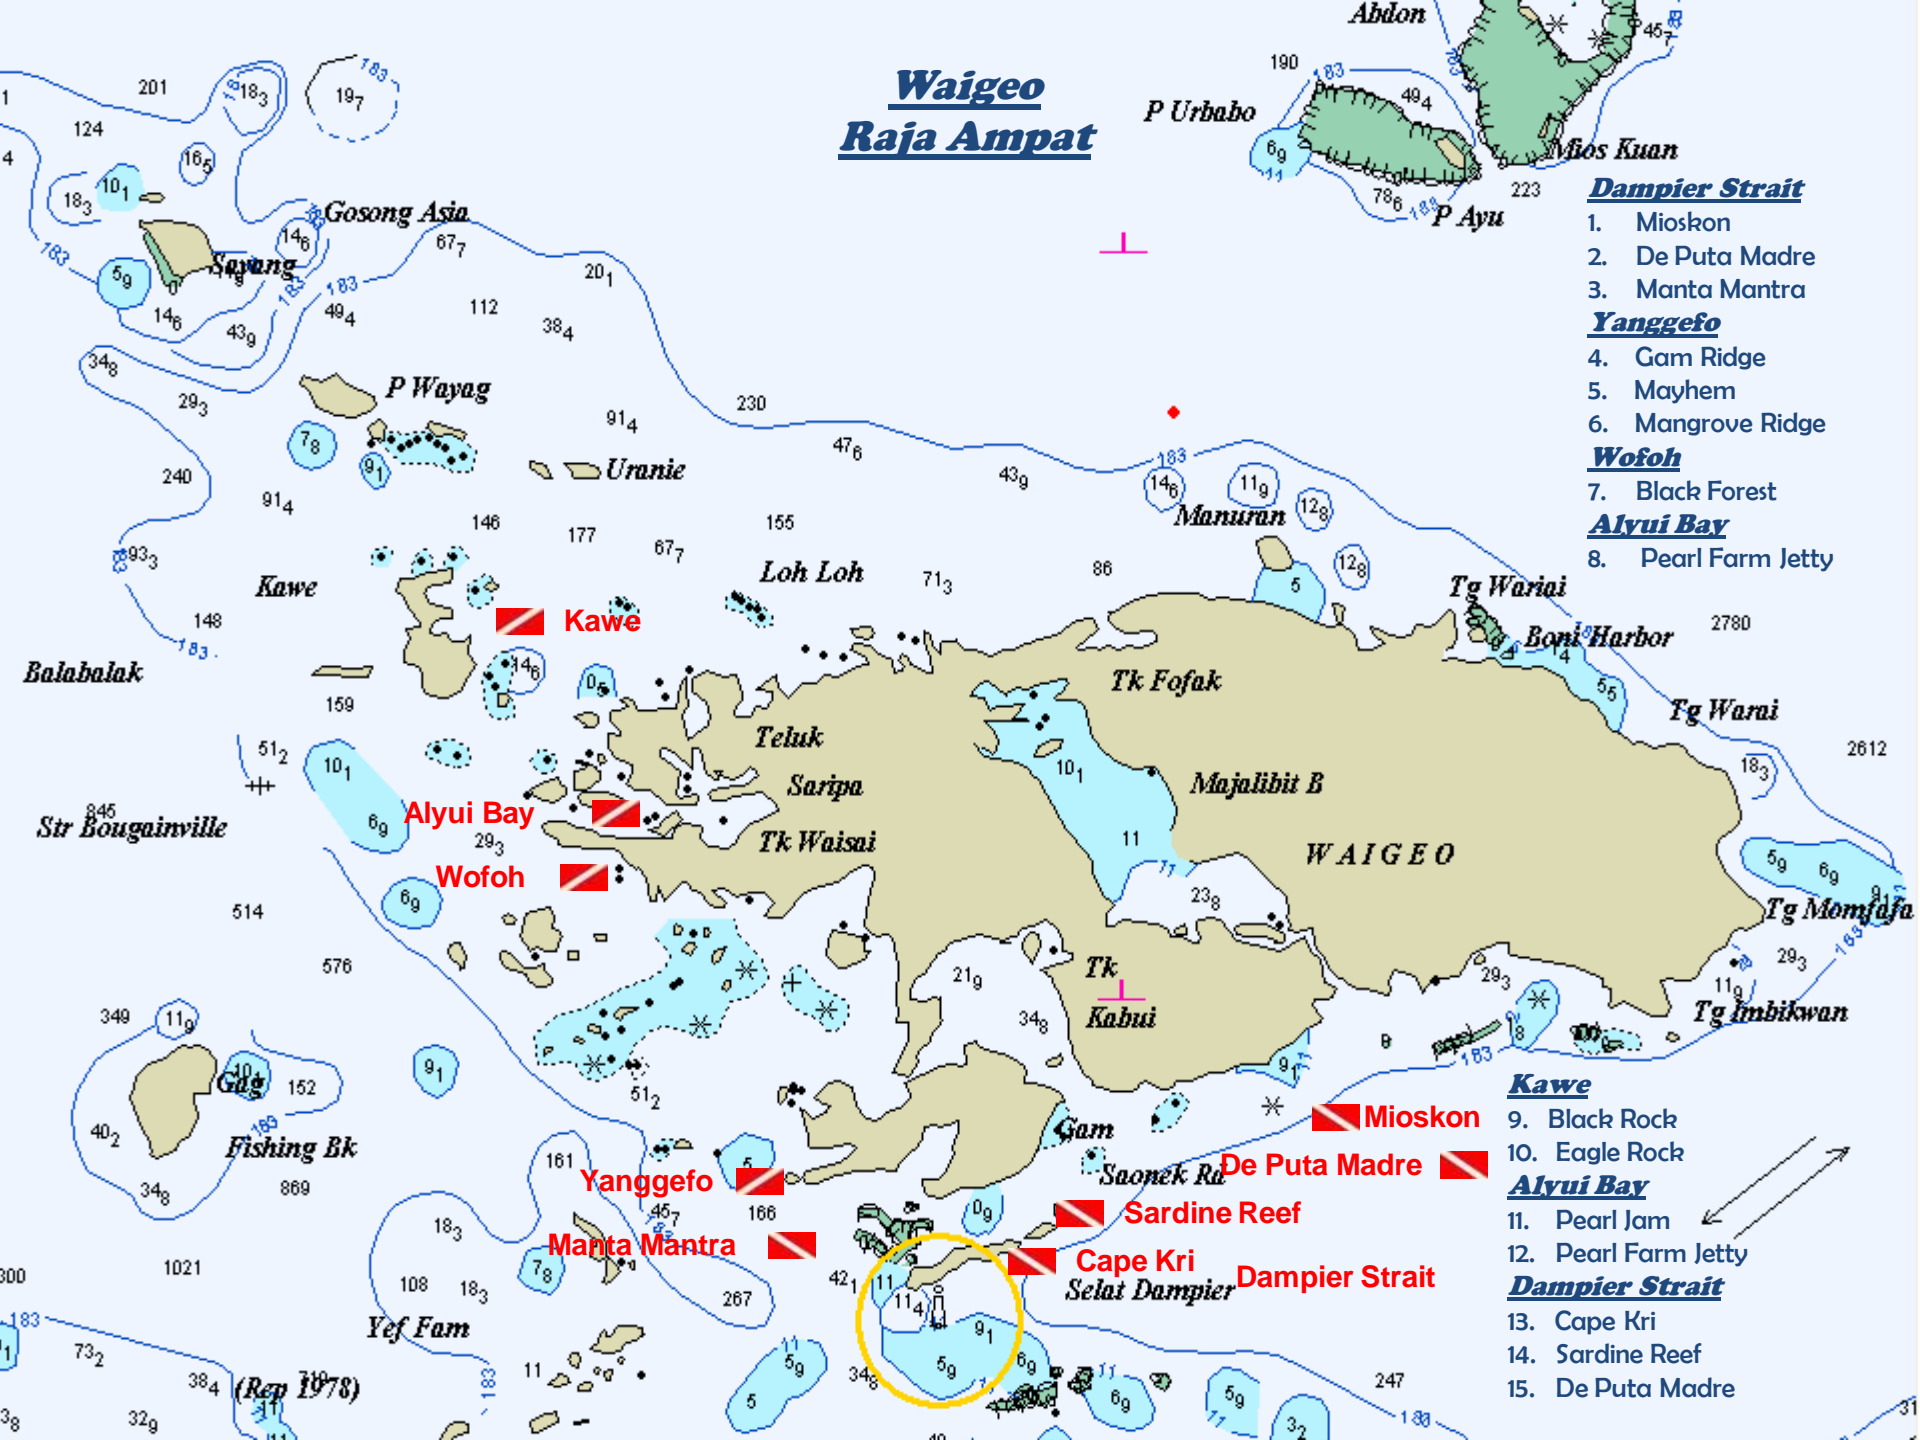

**Raja Ampat - Triton Bay**  
**West Papua**

## Dampier Strait

1. Mioskon
2. De Puta Madre
3. Manta Mantra

## Dampier Strait

13. Cape Kri
14. Sardine Reef
15. De Puta Madre

- Wagma**
- Farondi**
- Balbulol**
- Sagof**
- Pulau-Pulau Daram**
- Daram**
- Daram**
- Wayil**
- Wayilbatan**
- Boo**
- Warakaraket**
- Fiabacet**
- Warakaraket**