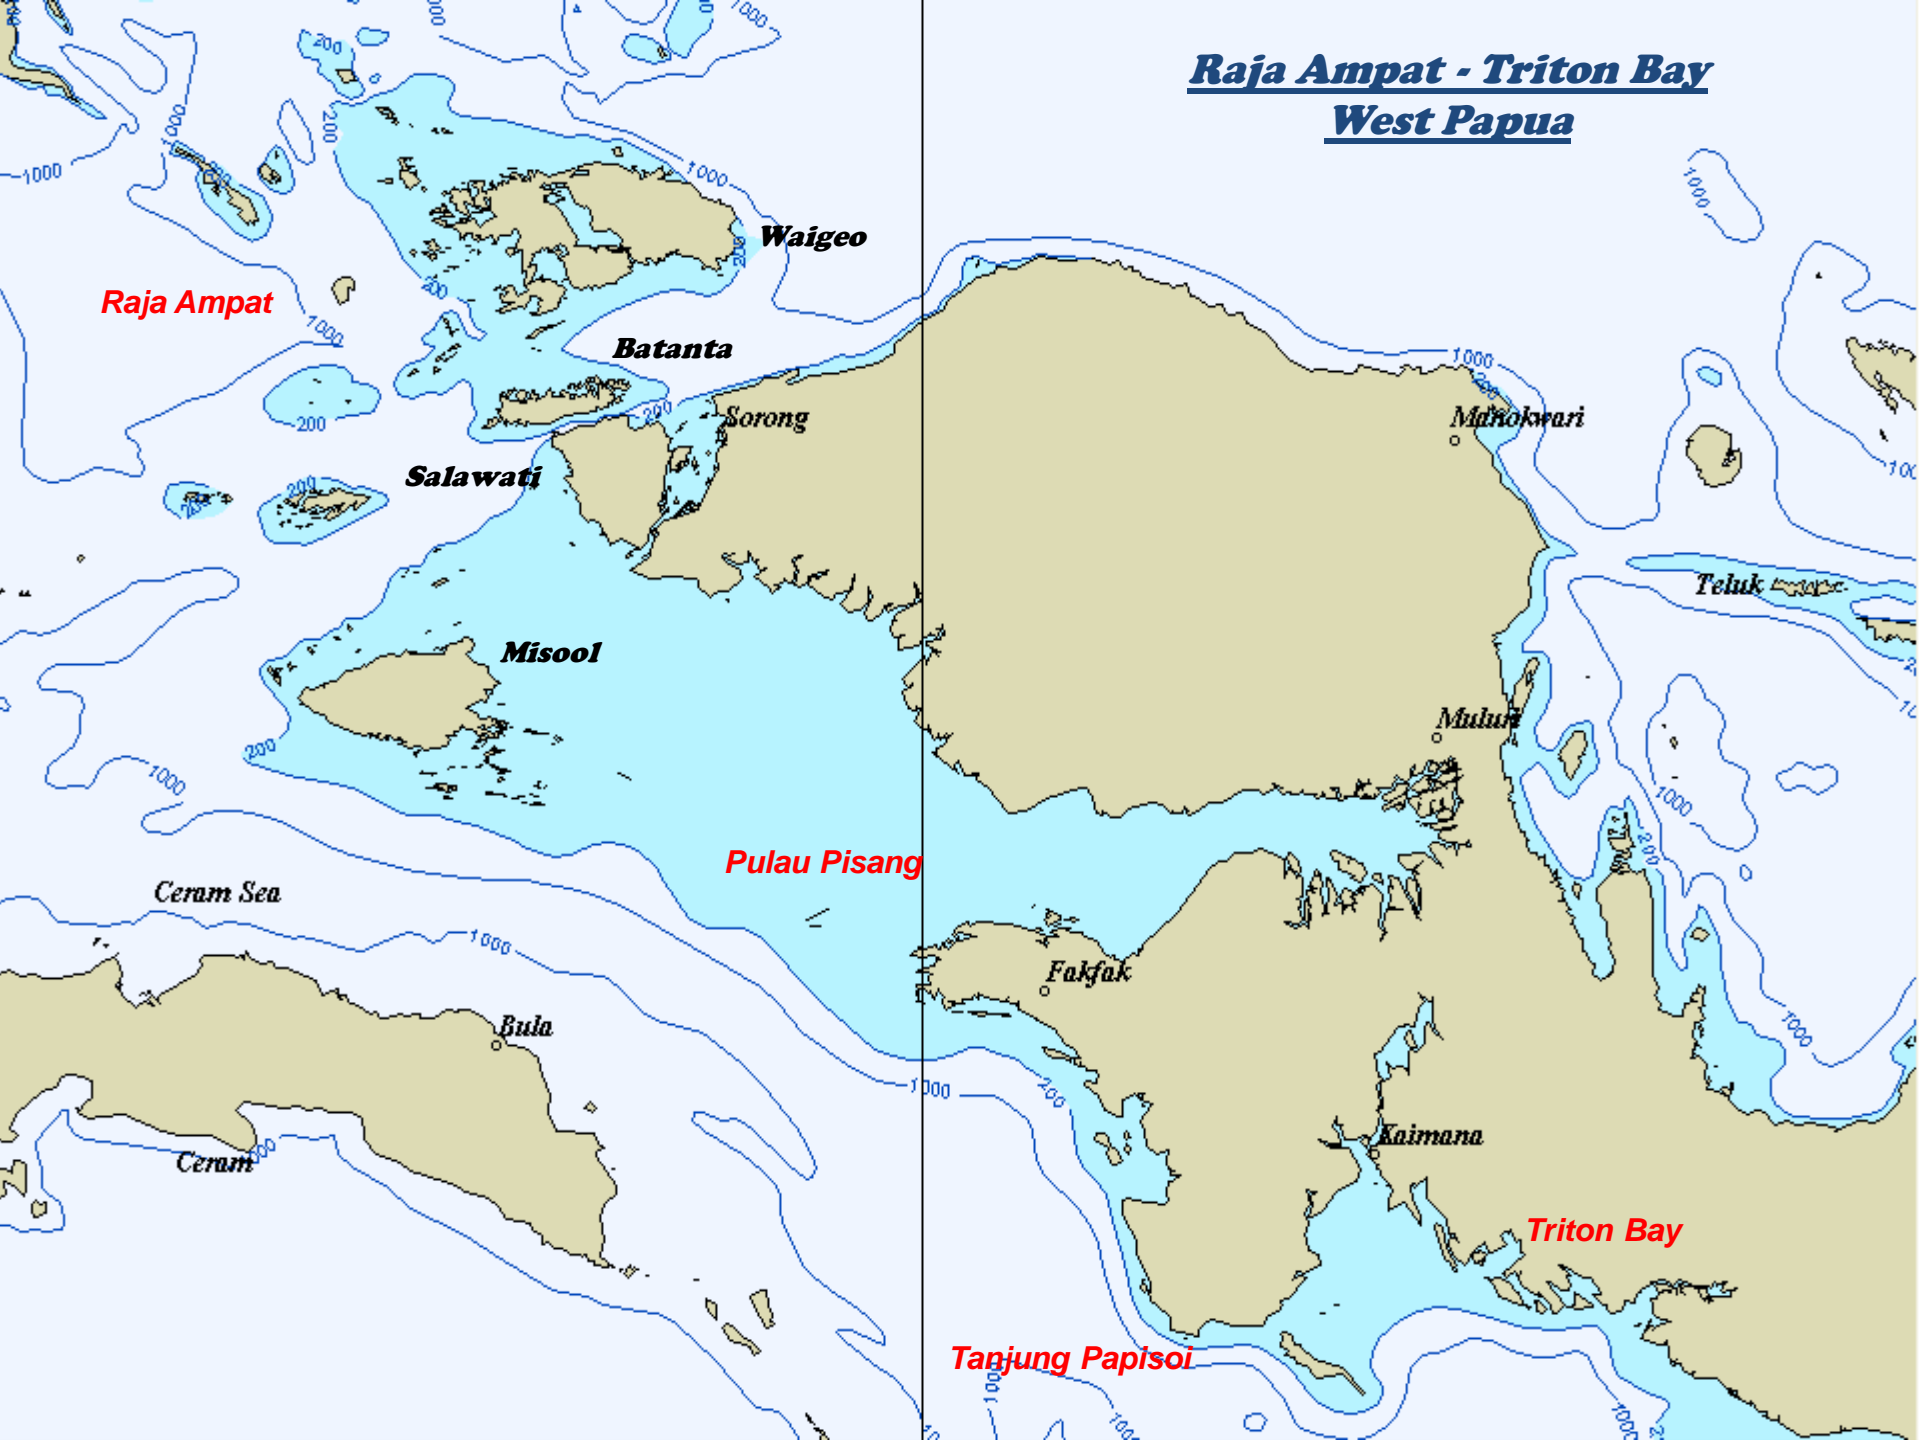

**Raja Ampat - Triton Bay**  
**West Papua**

## Dampier Strait

1. Mioskon
2. De Puta Madre
3. Manta Mantra

## Dampier Strait

13. Cape Kri
14. Sardine Reef
15. De Puta Madre

- Wagma**
- Farondi**
- Balbulol**
- Sagof**
- Pulau-Pulau Daram**
- Daram**
- Daram**
- Wayil**
- Wayilbatan**
- Boo**
- Warakaraket**
- Fiabacet**
- Warakaraket**